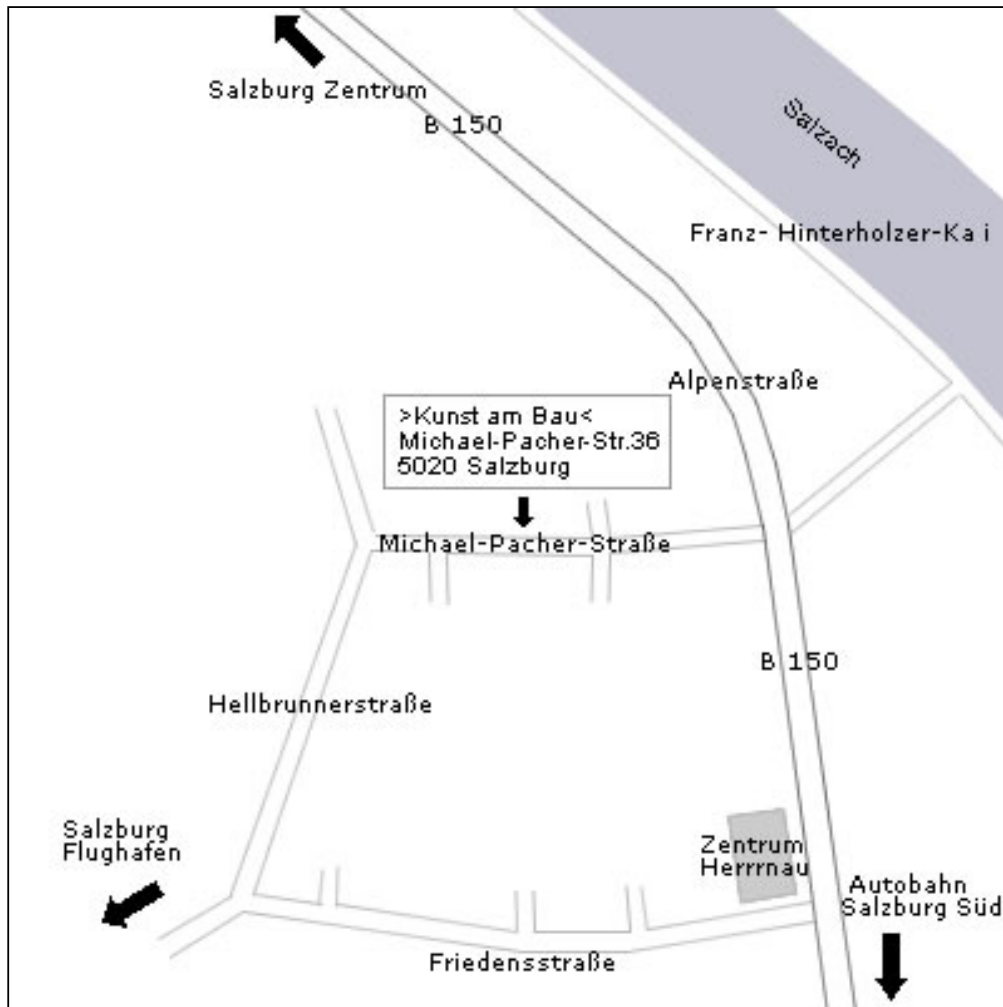

Anfahrtsplan >Kunst am Bau<

Von Salzburg Zentrum kommend:

Hellbrunner Straße nach ca. 600 m geradeaus in die Alpenstraße dann nach ca. 700 m rechts abbiegen in die Michael-Pacher-Straße.

Von Salzburg Flughafen kommend:

Innsbrucker Bundesstraße nach ca. 1,2 km in die Maxglaner Hauptstraße einbiegen, geradeaus weiter auf die Neutorstraße. Nach dem Durchfahren des Neutores links in die Bürgerspitalgasse. Danach weiter durch das Zentrum von Salzburg in die Hellbrunner Straße, geradeaus weiter in die Alpenstraße nach ca. 700m rechts in die Michael-Pacher-Straße einbiegen.

Von Salzburg Süd kommend:

Autobahnausfahrt Salzburg Süd (Richtung Salzburg Zentrum) in die Alpenstraße nach ca 1km links in die Michael Pacher Straße einbiegen.